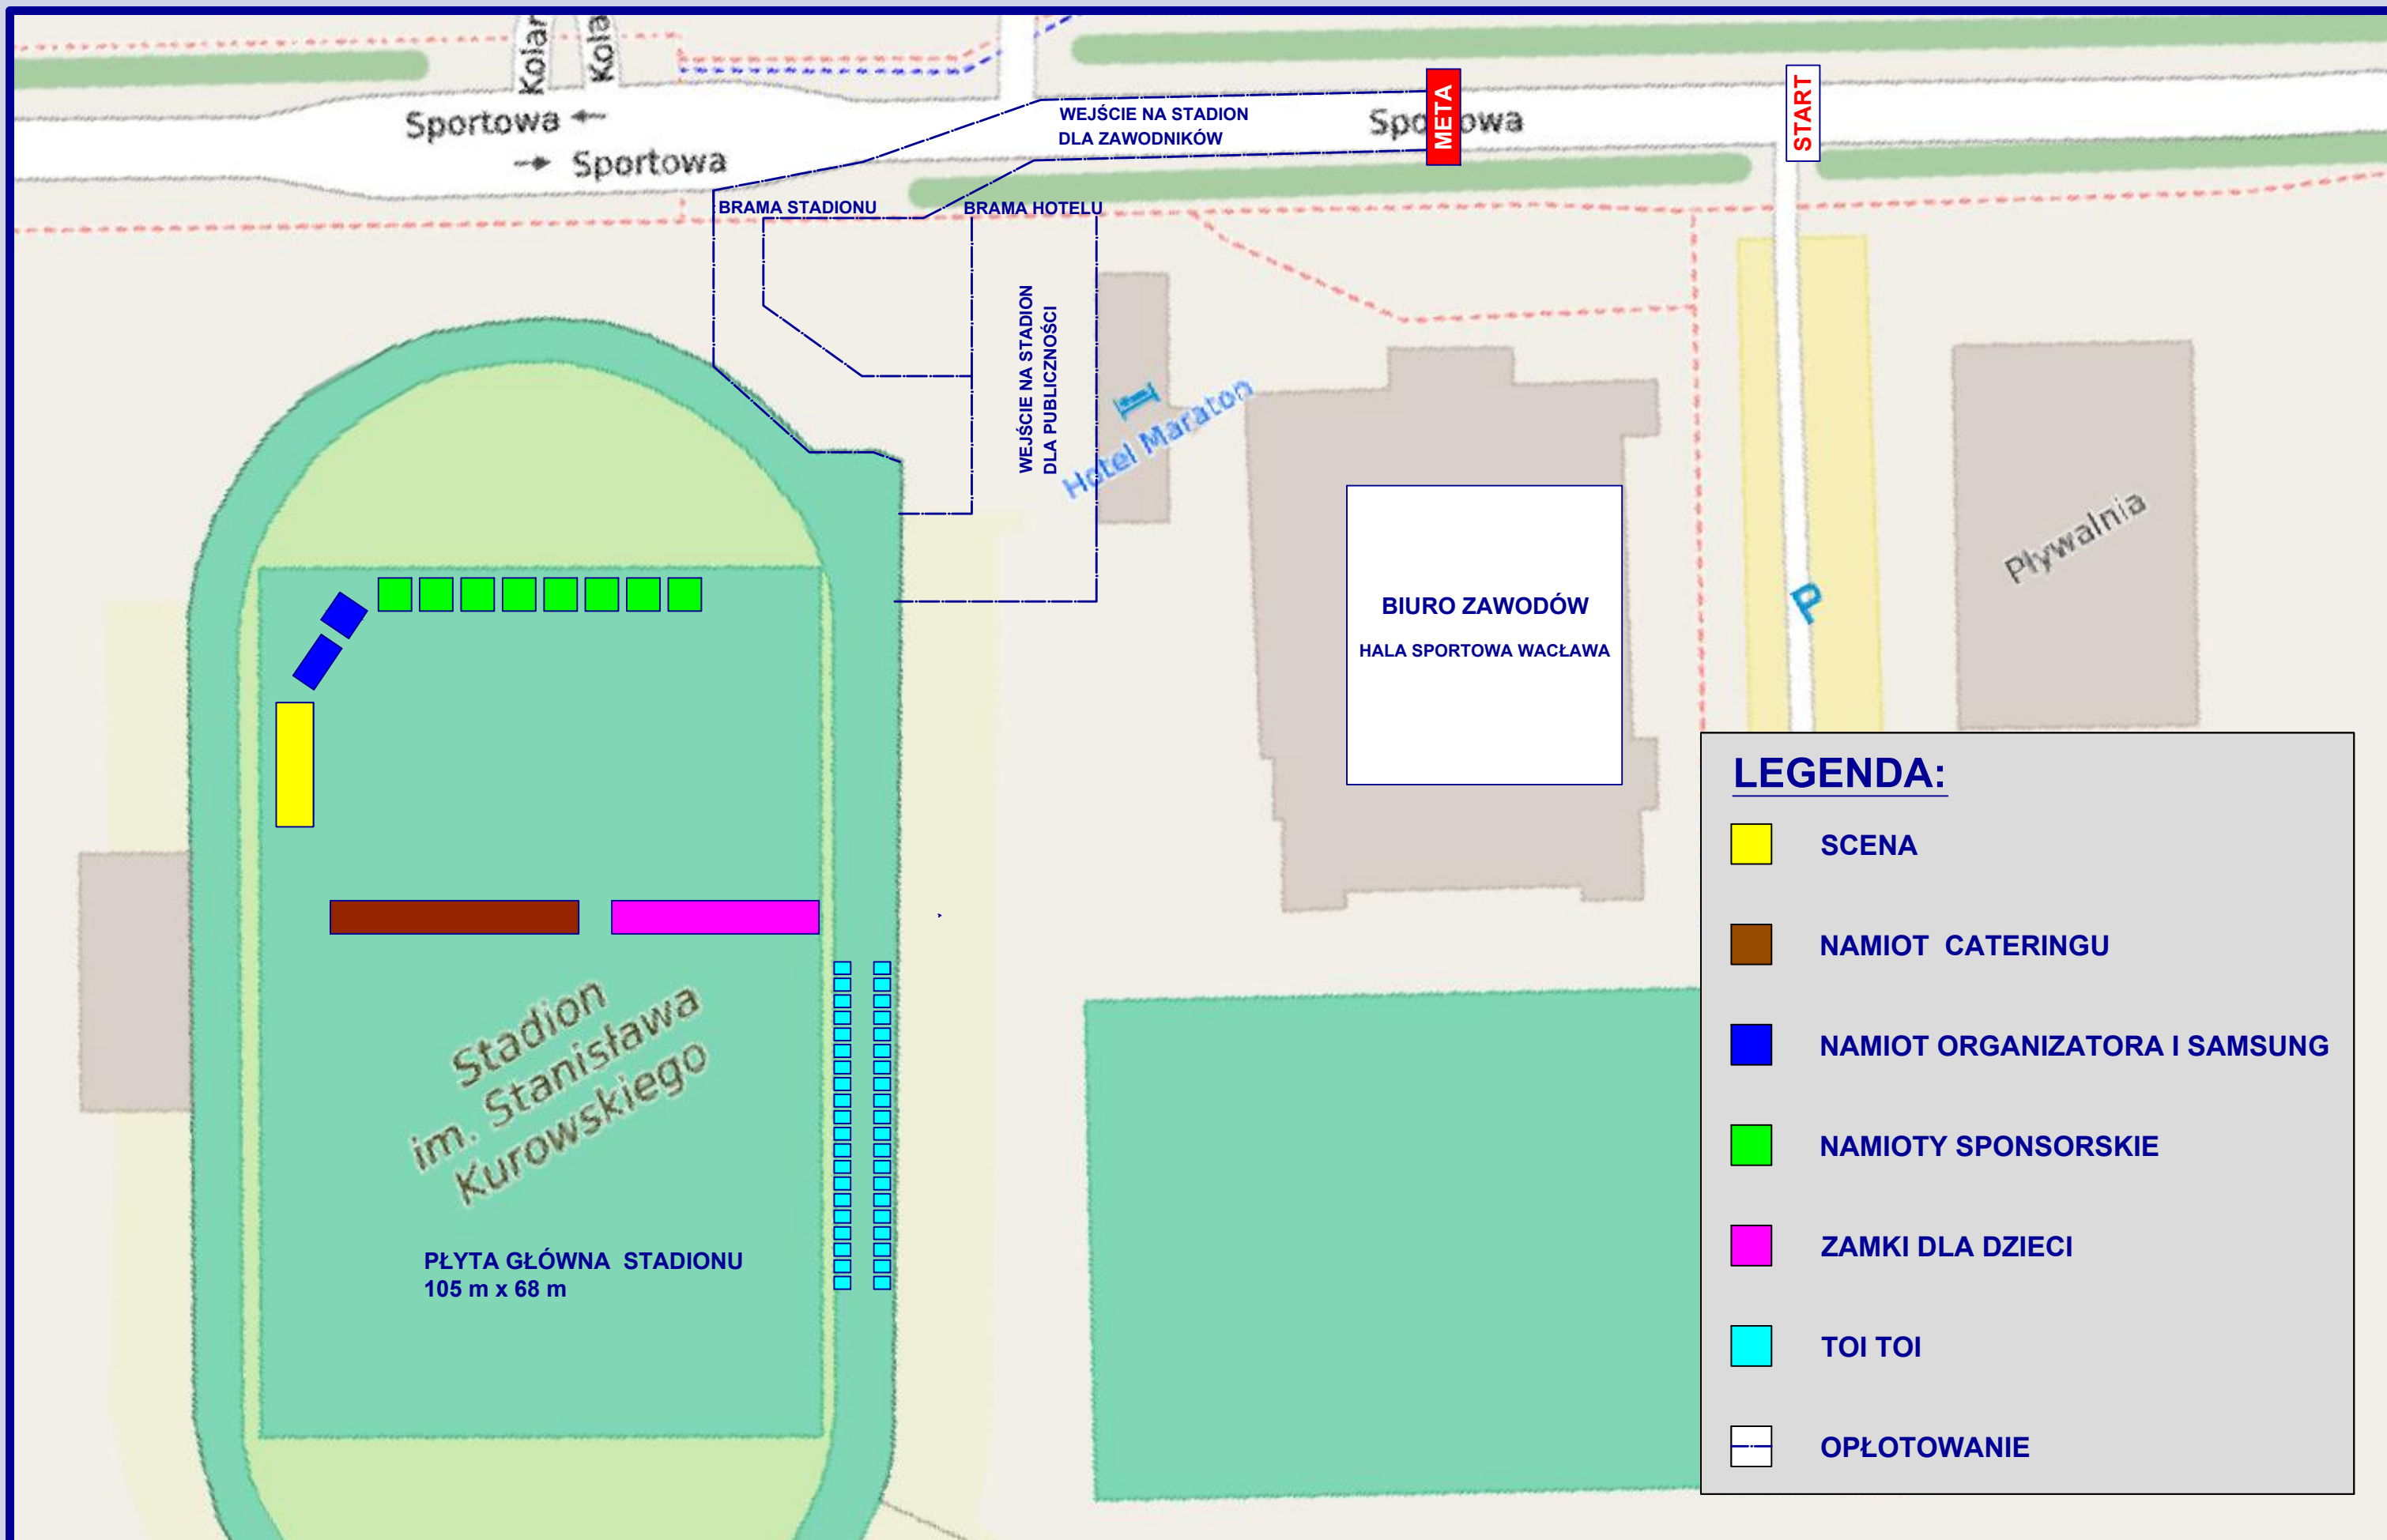

# VI SZAMOTUŁY SAMSUNG PÓŁMARATON

POD PATRONATEM STAROSTY SZAMOTULSKIEGO

## MAPA ORGANIZACYJNA TERENU IMPREZY

### LEGENDA:

-  SCENA
-  NAMIOT CATERINGU
-  NAMIOT ORGANIZATORA I SAMSUNG
-  NAMIOTY SPONSORSKIE
-  ZAMKI DLA DZIECI
-  TOI TOI
-  OPŁOTOWANIE