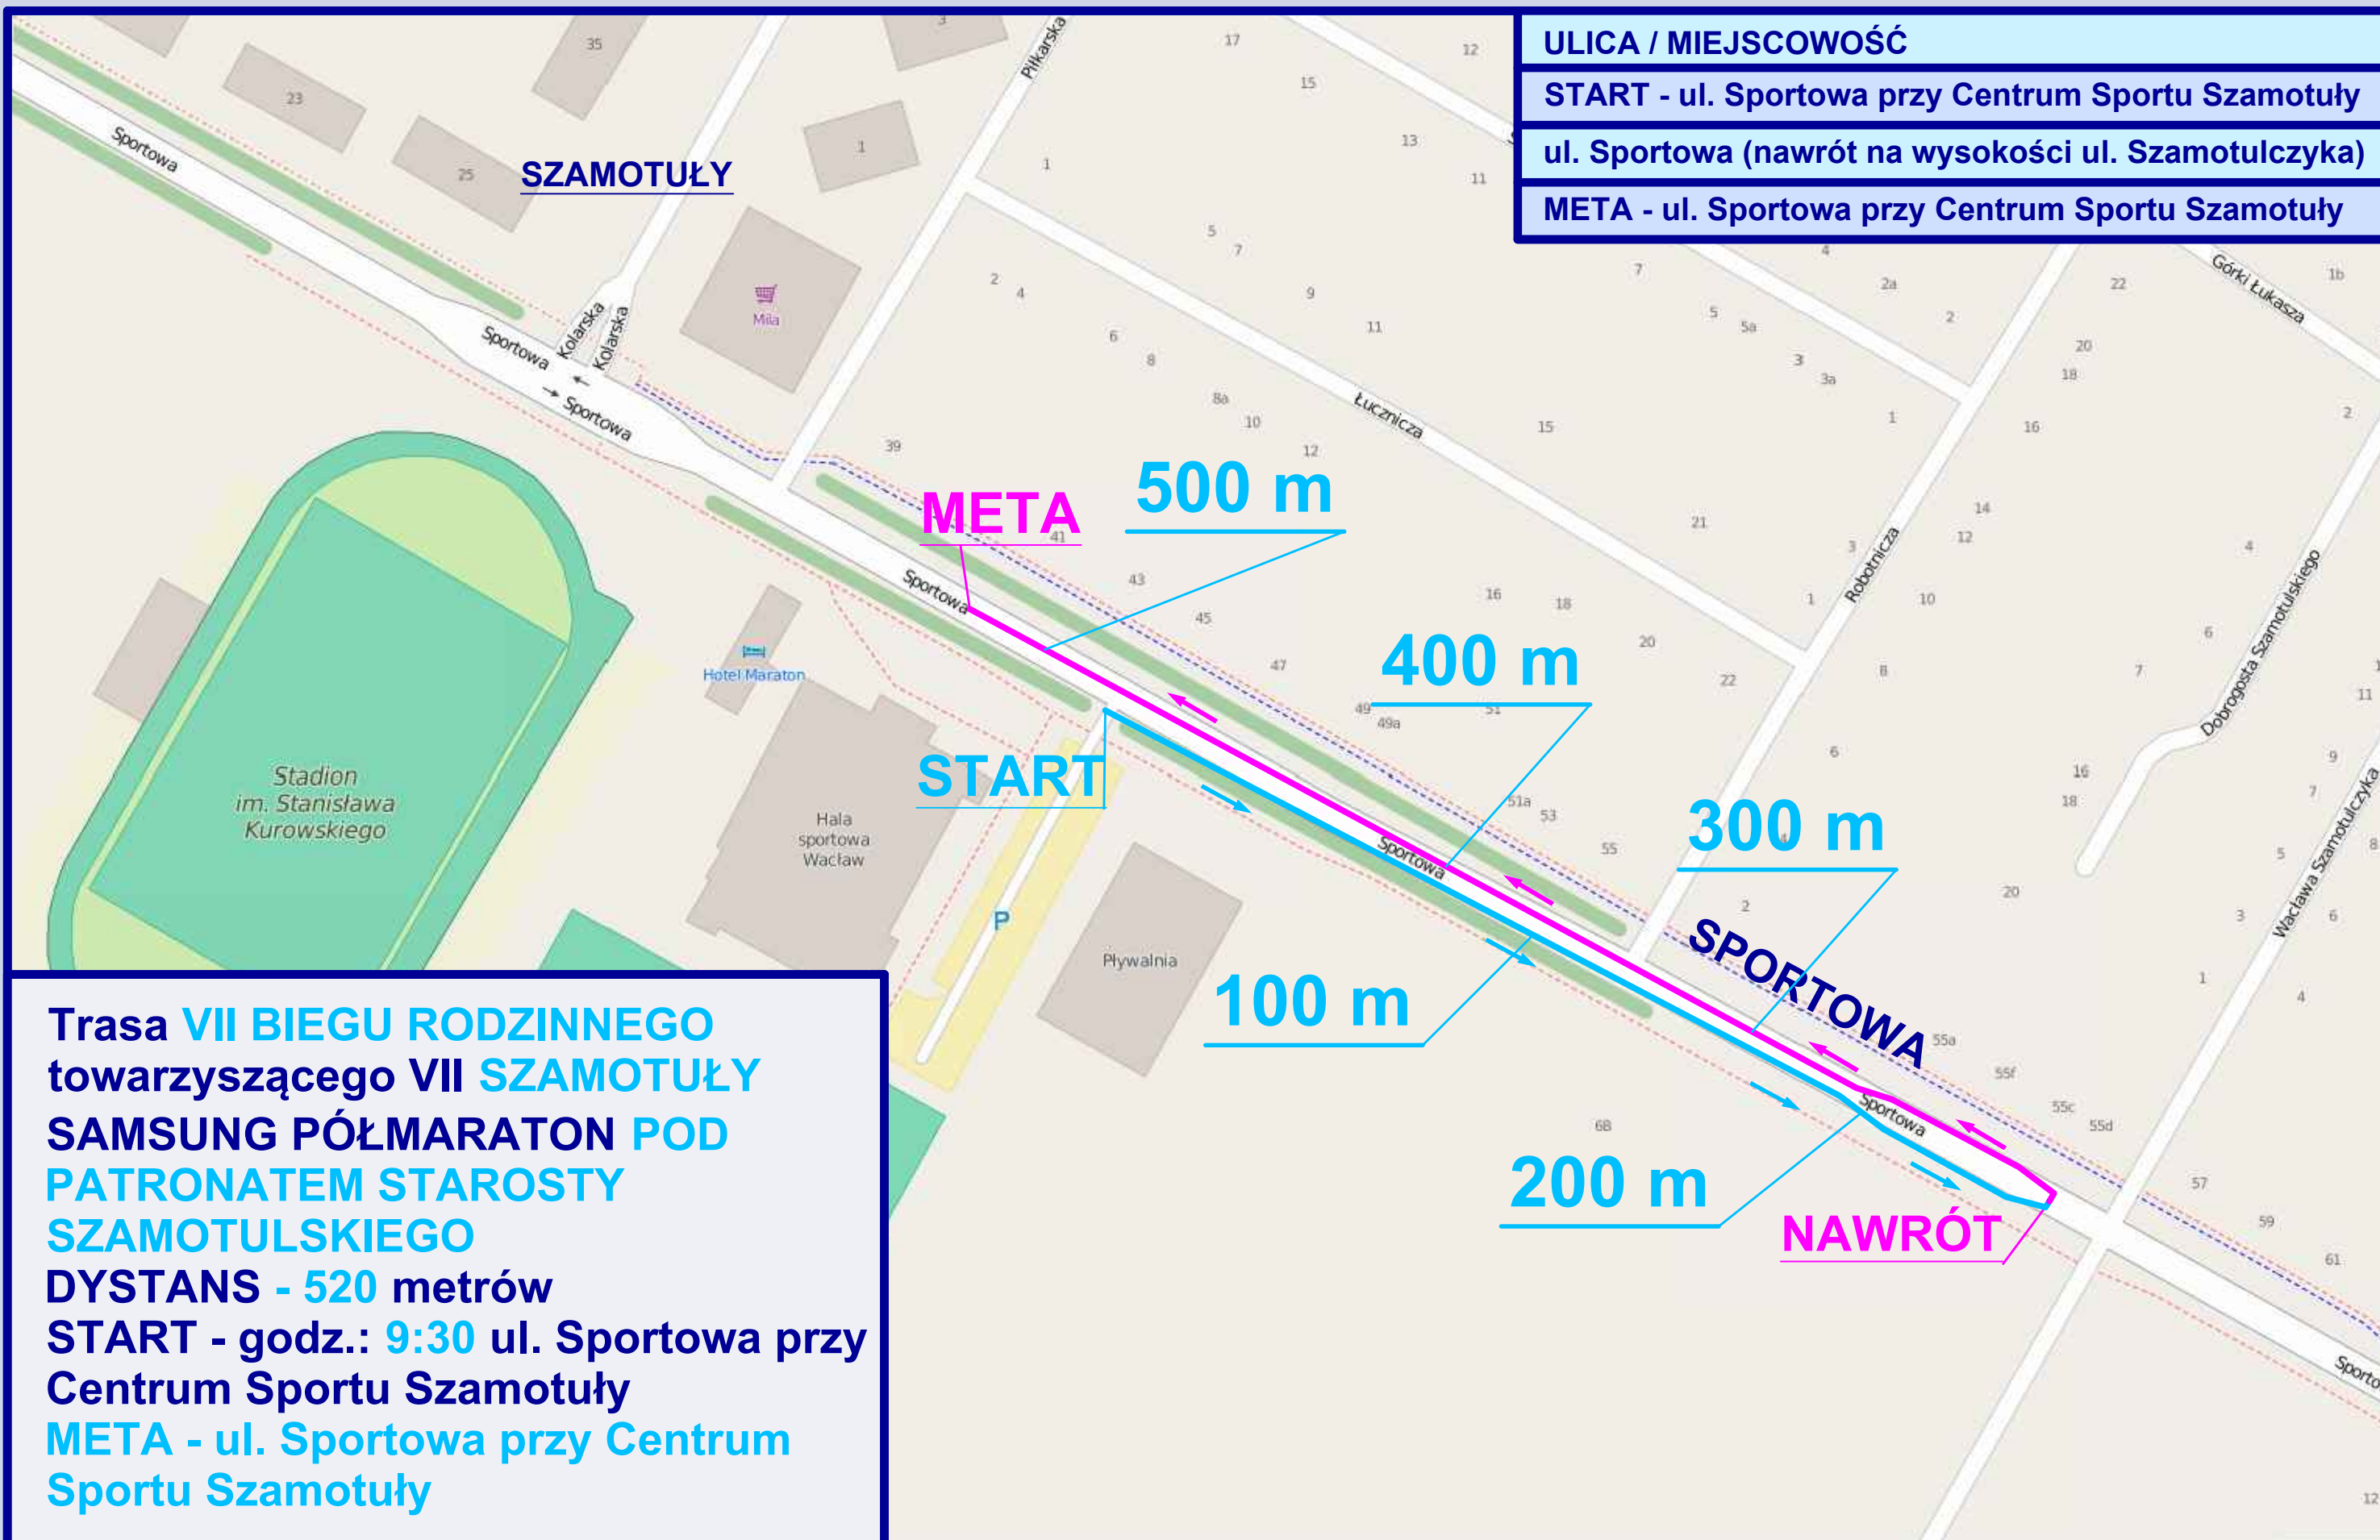

VII SZAMOTUŁY SAMSUNG PÓŁMARATON

POD PATRONATEM STAROSTY SZAMOTULSKIEGO

Trasa VII BIEGU RODZINNEGO
towarzyszącego VII SZAMOTUŁY
SAMSUNG PÓŁMARATON POD
PATRONATEM STAROSTY
SZAMOTULSKIEGO
DYSTANS - 520 metrów
START - godz.: 9:30 ul. Sportowa przy
Centrum Sportu Szamotuły
META - ul. Sportowa przy Centrum
Sportu Szamotuły