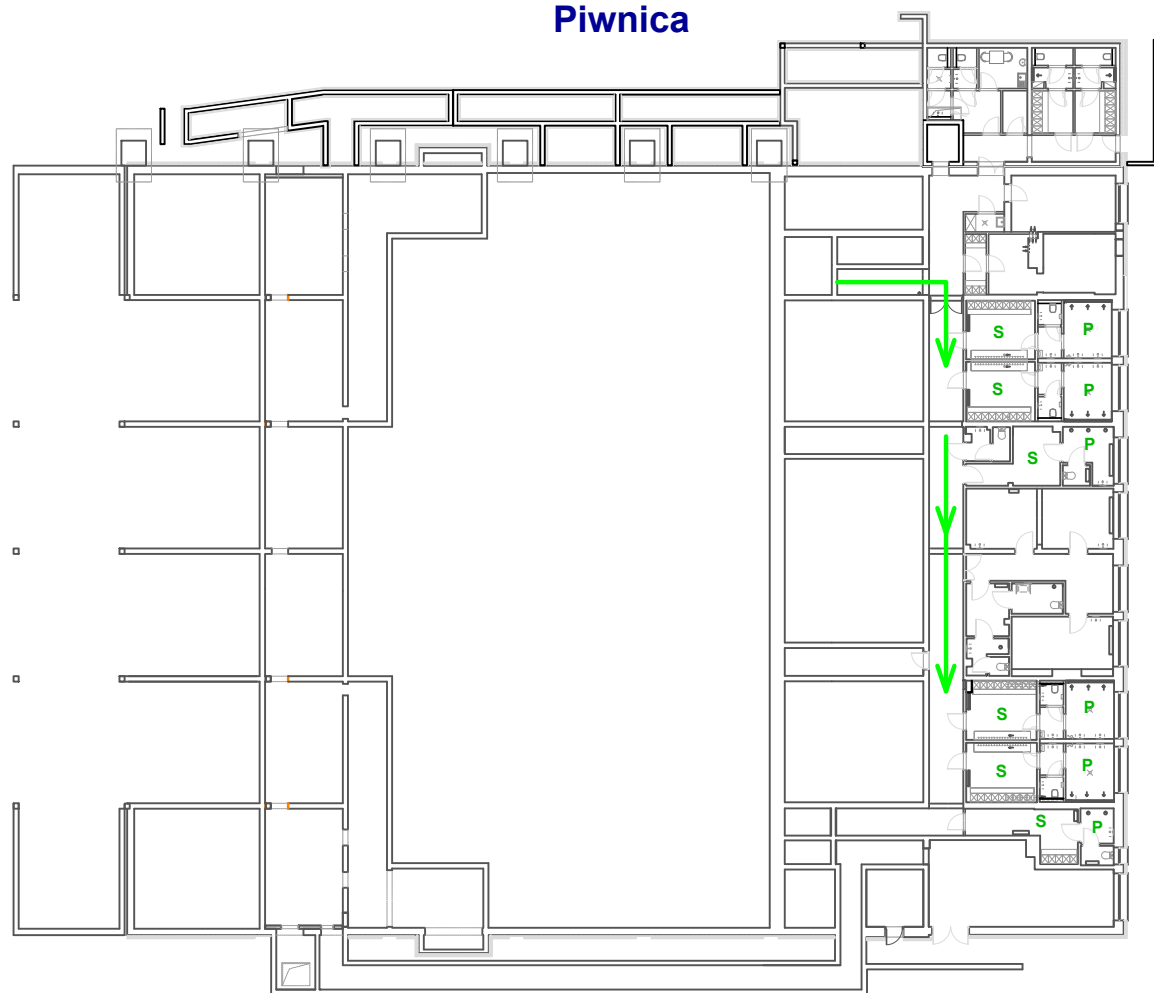

HALA SPORTOWA  
WAŁAW  
POZIOM -1  
Piwnica

- P - wydawanie pakietów
- P1 - 1-100
- P2 - 101-200
- P3 - 201-300
- P4 - 301-400
- P5 - 401-500
- P6 - 501-600
- P7 - 601-700
- P8 - 701-800
- P9 - 801-900
- P10 - 901-1000
- P11 - 1001+
- P12 BR - Bieg Rodzinny
- P13 NW - Nordic Walking
- P14 BS - Bieg Samsung

- D - Depozyty
- D1 - 1-200
- D2 - 201-400
- D3 - 401-600
- D4 - 601-800
- D5 - 801-1000
- DW

STS - Pomiar czasu

- S - Szatnia
- P - Prysznic

HALA SPORTOWA  
WAŁAW  
POZIOM 0 - Parter