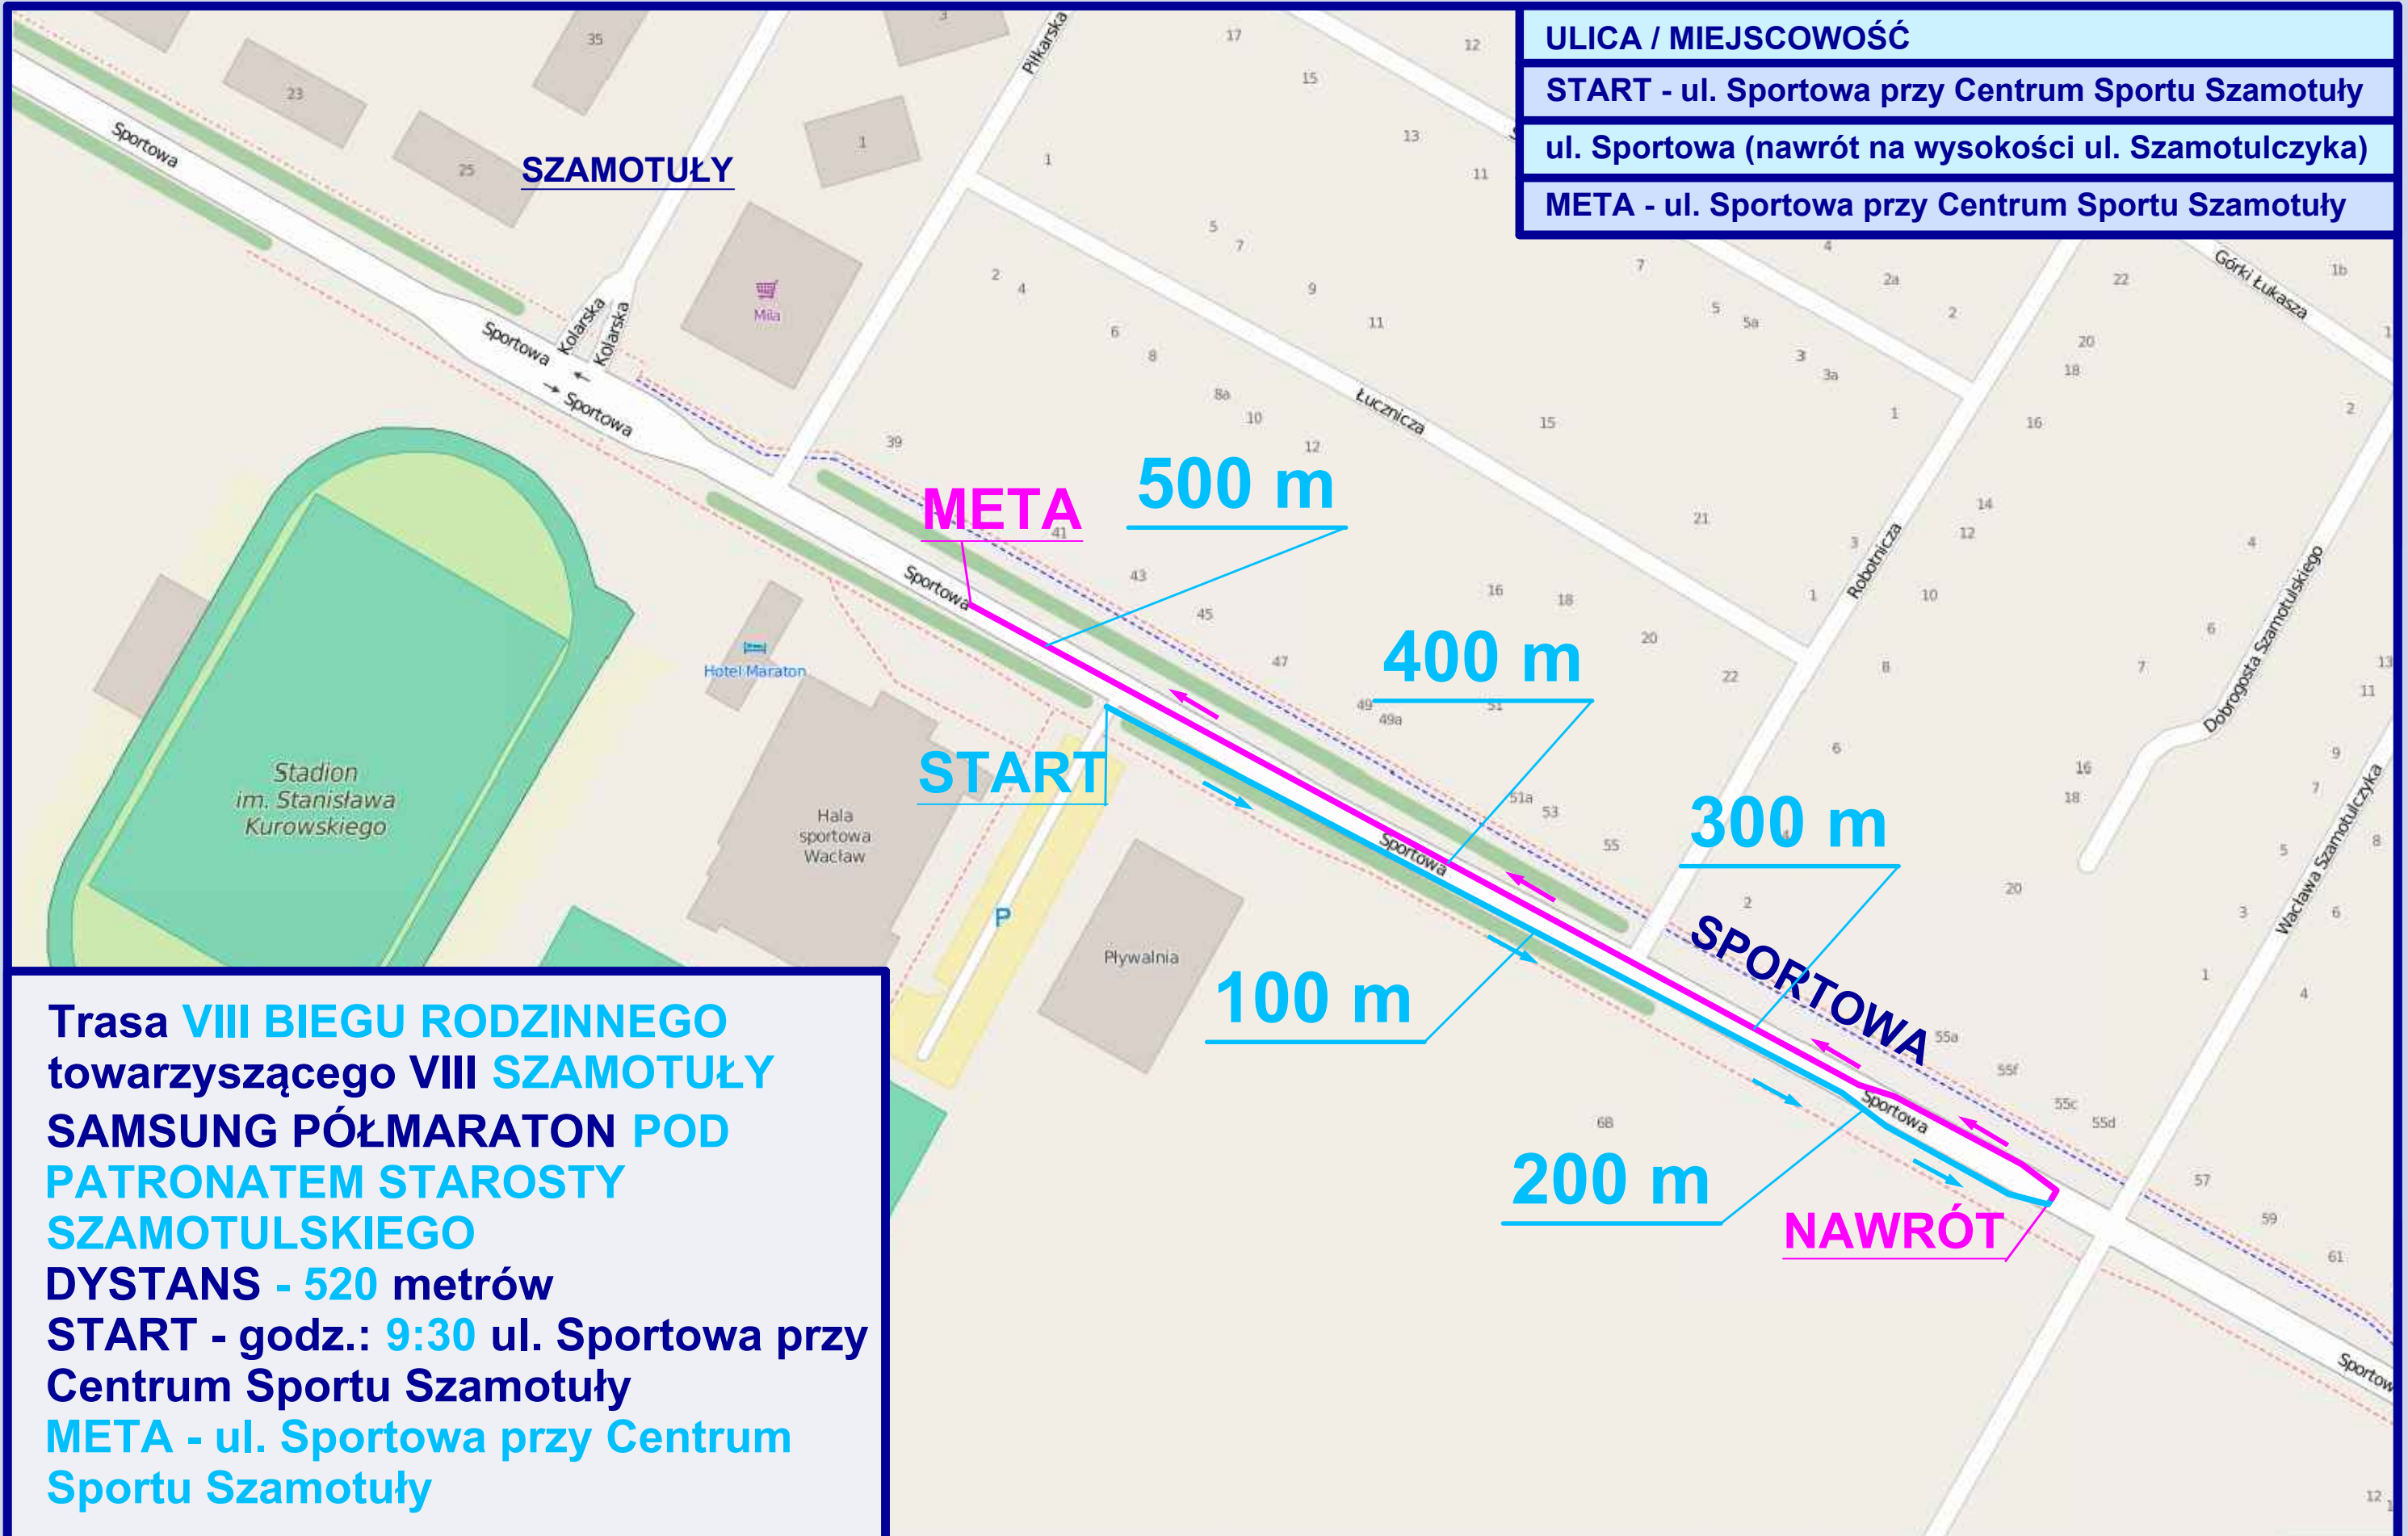

# VIII SZAMOTUŁY SAMSUNG PÓŁMARATON

POD PATRONATEM STAROSTY SZAMOTULSKIEGO

**PURE ZONE**  
BEZPIECZEŃSTWO I PREWENCJA

**Trasa VIII BIEGU RODZINNEGO towarzyszącego VIII SZAMOTUŁY SAMSUNG PÓŁMARATON POD PATRONATEM STAROSTY SZAMOTULSKIEGO**  
**DYSTANS - 520 metrów**  
**START - godz.: 9:30 ul. Sportowa przy Centrum Sportu Szamotuły**  
**META - ul. Sportowa przy Centrum Sportu Szamotuły**