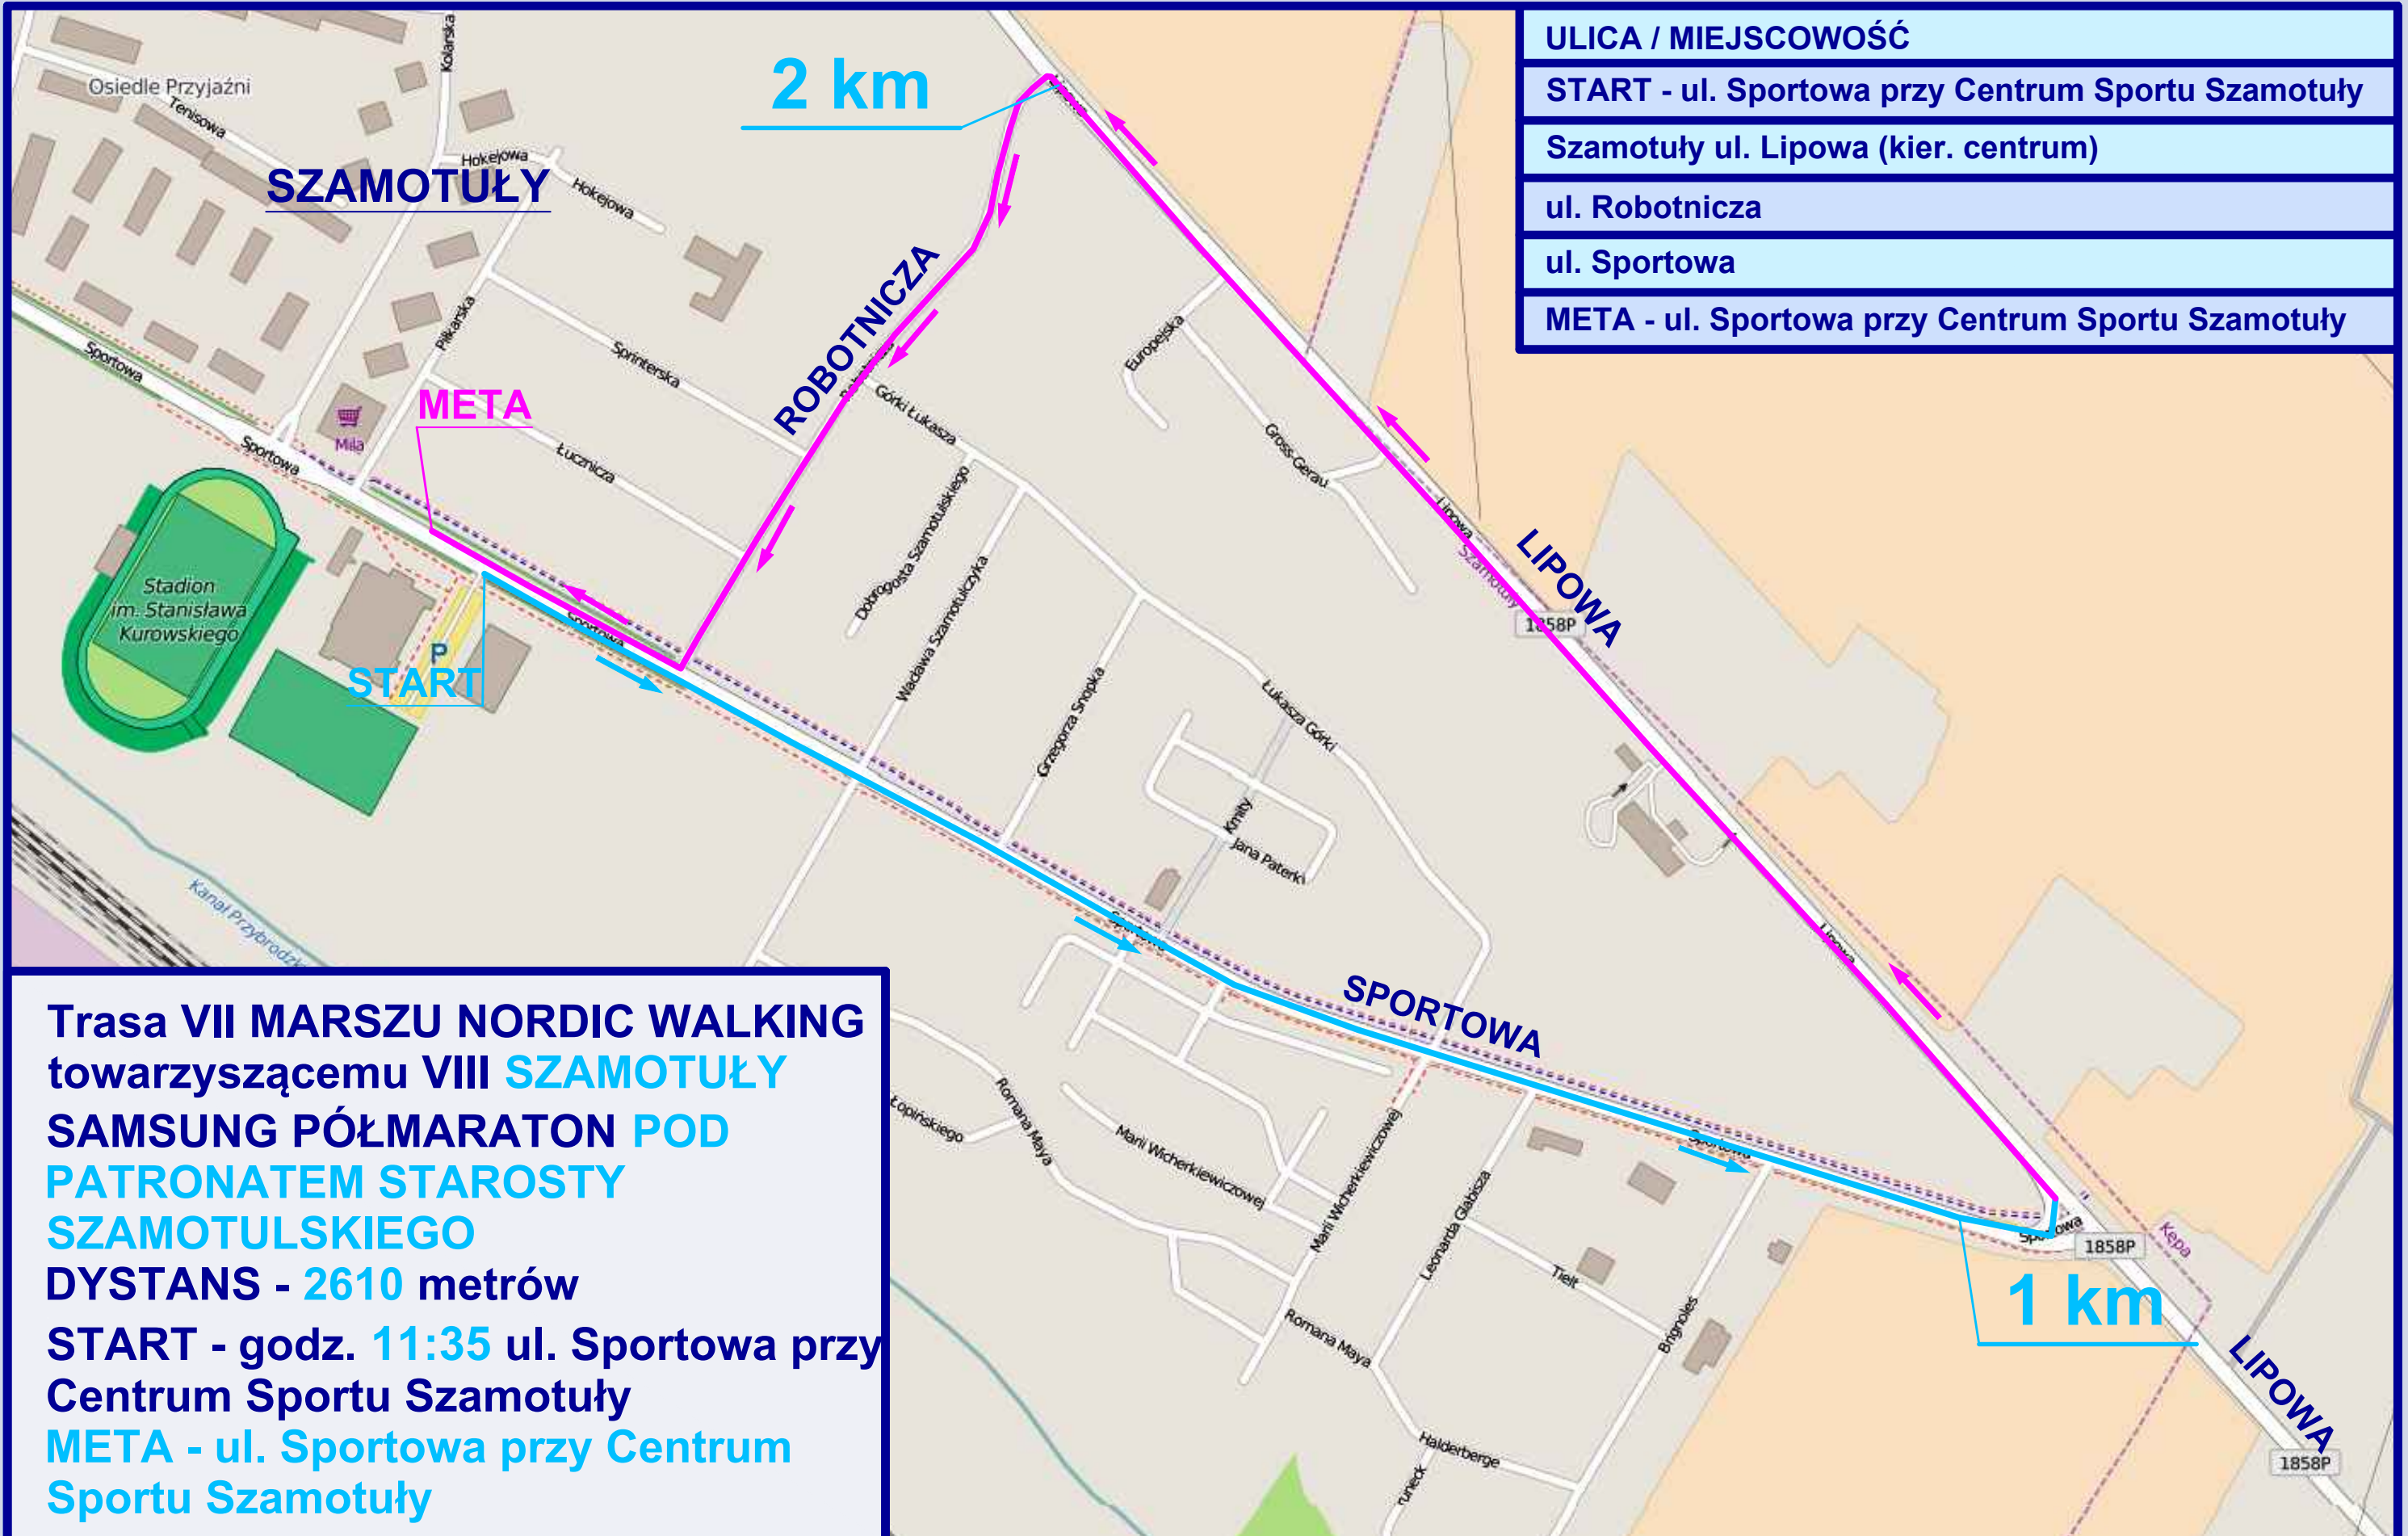

VIII SZAMOTUŁY SAMSUNG PÓŁMARATON

POD PATRONATEM STAROSTY SZAMOTULSKIEGO

PURE ZONE
BEZPIECZEŃSTWO I PREWENCJA

ULICA / MIEJSCOWOŚĆ
START - ul. Sportowa przy Centrum Sportu Szamotuły
Szamotuły ul. Lipowa (kier. centrum)
ul. Robotnicza
ul. Sportowa
META - ul. Sportowa przy Centrum Sportu Szamotuły

Trasa VII MARSZU NORDIC WALKING
towarzyszącemu VIII **SZAMOTUŁY SAMSUNG PÓŁMARATON** **POD PATRONATEM STAROSTY SZAMOTULSKIEGO**
DYSTANS - 2610 metrów
START - godz. 11:35 ul. Sportowa przy Centrum Sportu Szamotuły
META - ul. Sportowa przy Centrum Sportu Szamotuły